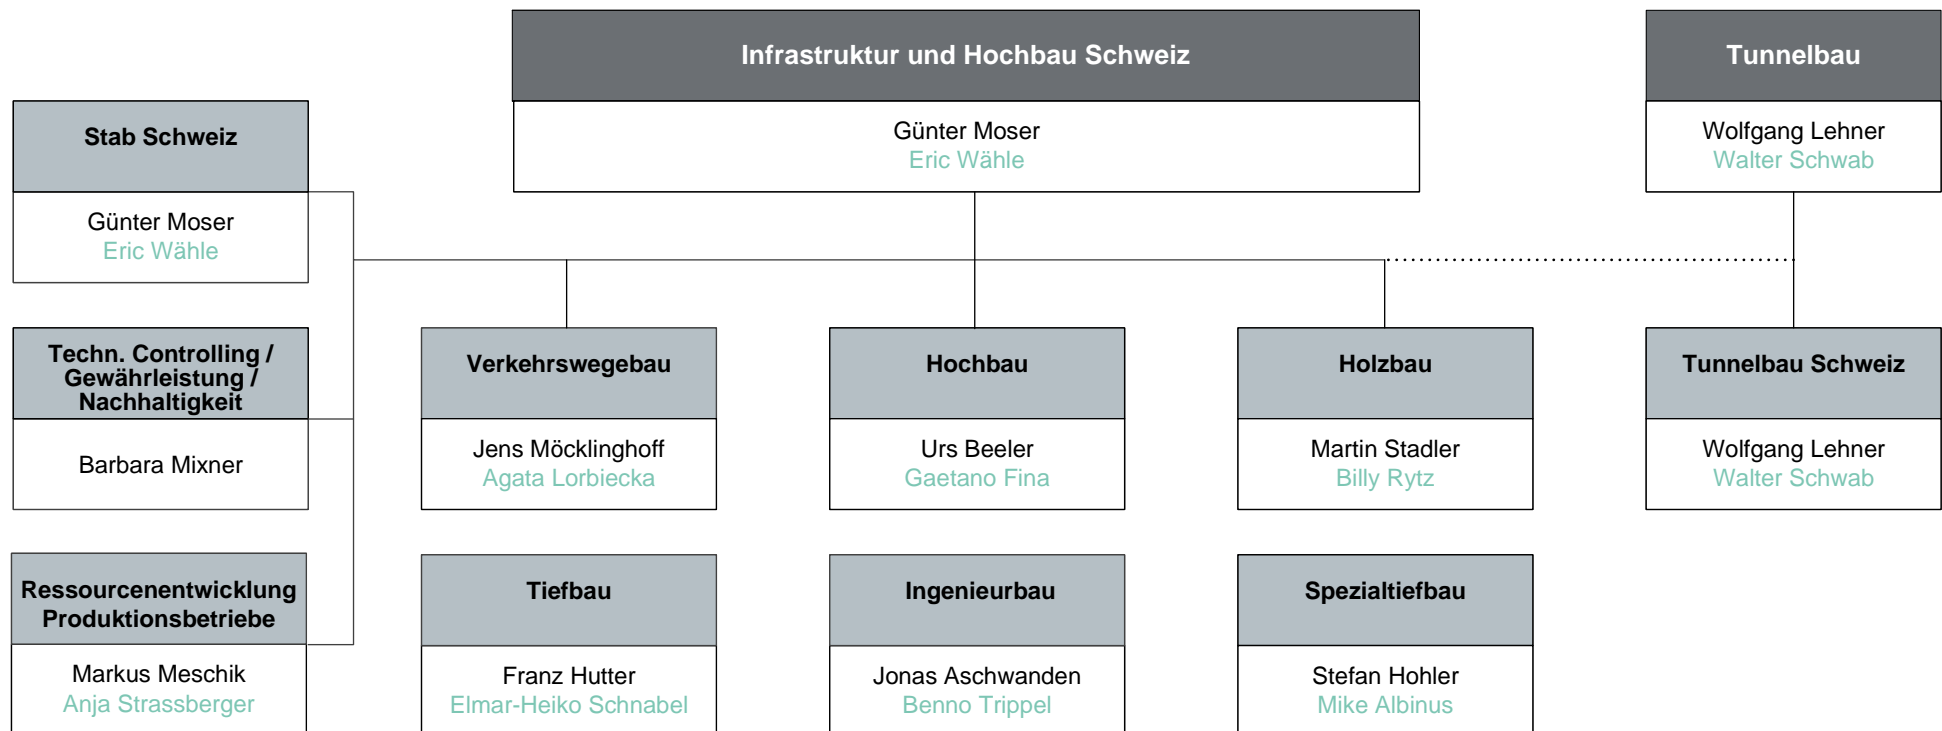

Organisationsstruktur Fläche Schweiz

Gültig ab 1.7.2024

STRABAG BMTI GmbH
Baumaschinen und
Werkhof

STRABAG BRVZ AG
Bau-, Rechen- und
Verwaltungszentrum

CML Construction
Services GmbH

Zentrale Technik

Techn. Prüflabor

Legende

Technische Leitung
Kaufmännische Leitung

Erstellt: D. Hartmann / Freigabe: G. Moser
Version 1.7.2024