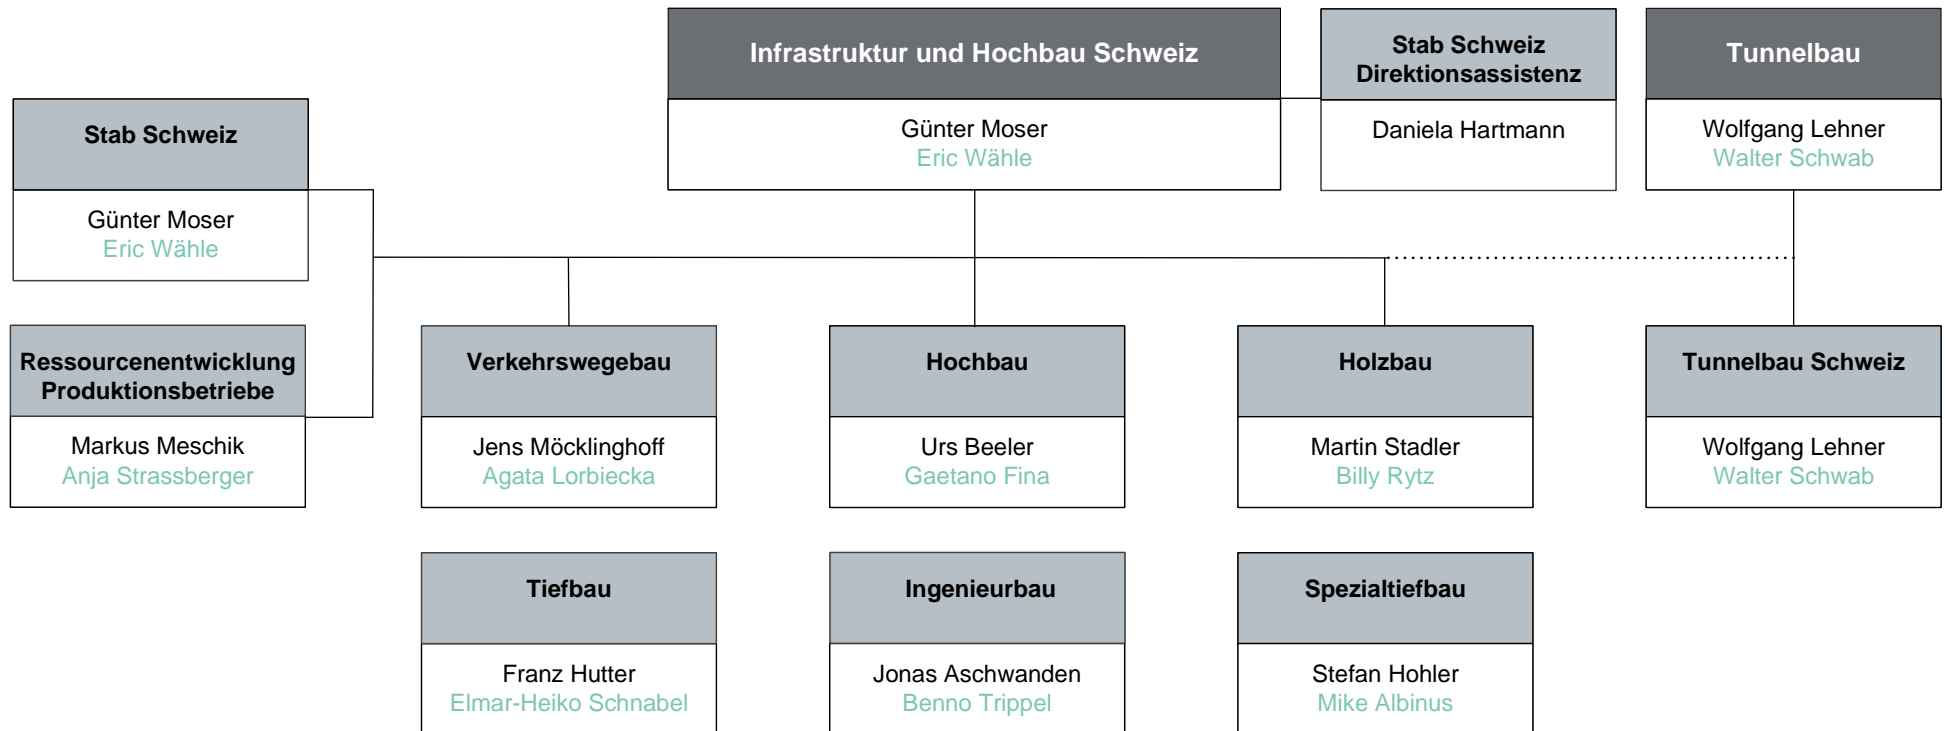

Organisationsstruktur Fläche Schweiz

Gültig ab 1.11.2024

STRABAG BMTI GmbH
Baumaschinen und
Werkhof

STRABAG BRVZ AG
Bau-, Rechen- und
Verwaltungszentrum

CML Construction
Services GmbH

Zentrale Technik

Techn. Prüflabor